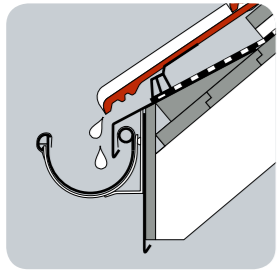

DETALE TECHNICZNE
OKAP DACHU

OKAP DACHU Z WARSTWĄ WSTĘPNEGO KRYCIA
WYPUSZCZONĄ NA PAS NADRYNNOWY

DETALE TECHNICZNE
OKAP DACHU

OKAP DACHU Z WARSTWĄ WSTĘPNEGO KRYCIA
WYPUSZCZONĄ NA PAS PODRYNNOWY