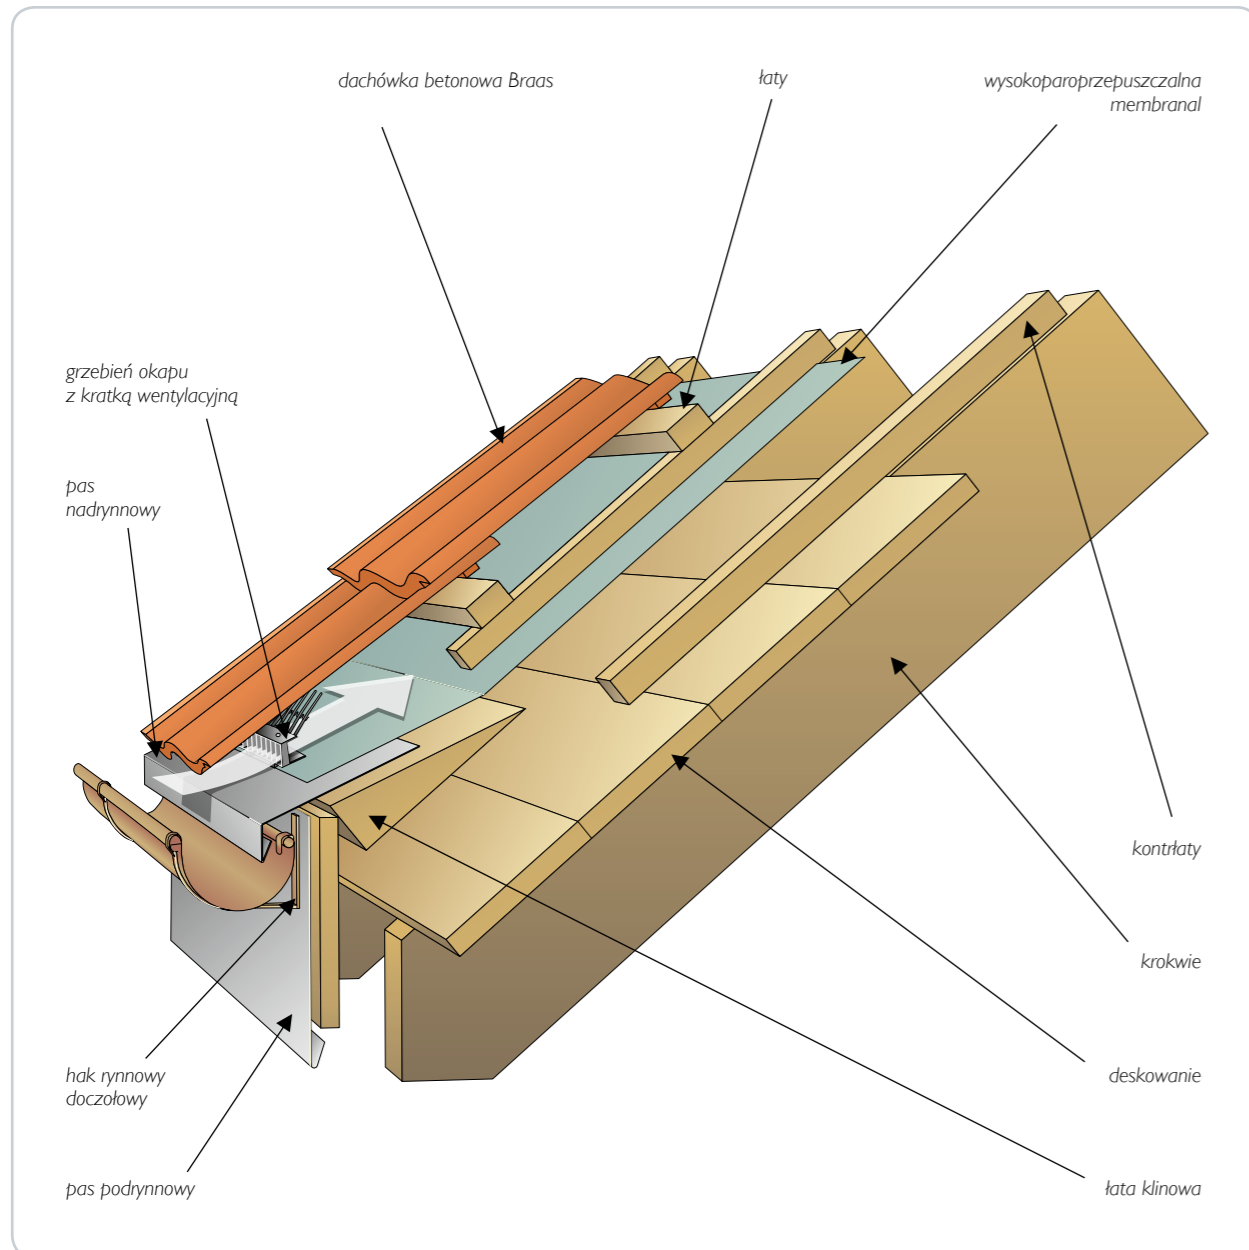

DETALE TECHNICZNE
OKAP DACHU

OKAP DACHU Z WARSTWĄ WSTĘPNEGO KRYCIA
WYPUSZCZONĄ NA PAS NADRYNNOWY

DETALE TECHNICZNE
OKAP DACHU

OKAP DACHU Z WARSTWĄ WSTĘPNEGO KRYCIA
WYPUSZCZONĄ NA PAS PODRYNNOWY