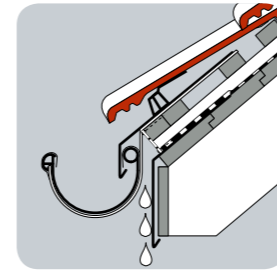

DETALE TECHNICZNE
OKAP DACHU

OKAP DACHU Z WARSTWĄ WSTĘPNEGO KRYCIA
WYPUSZCZONĄ NA PAS NADRYNNOWY

DETALE TECHNICZNE
OKAP DACHU

OKAP DACHU Z WARSTWĄ WSTĘPNEGO KRYCIA
WYPUSZCZONĄ NA PAS PODRYNNOWY