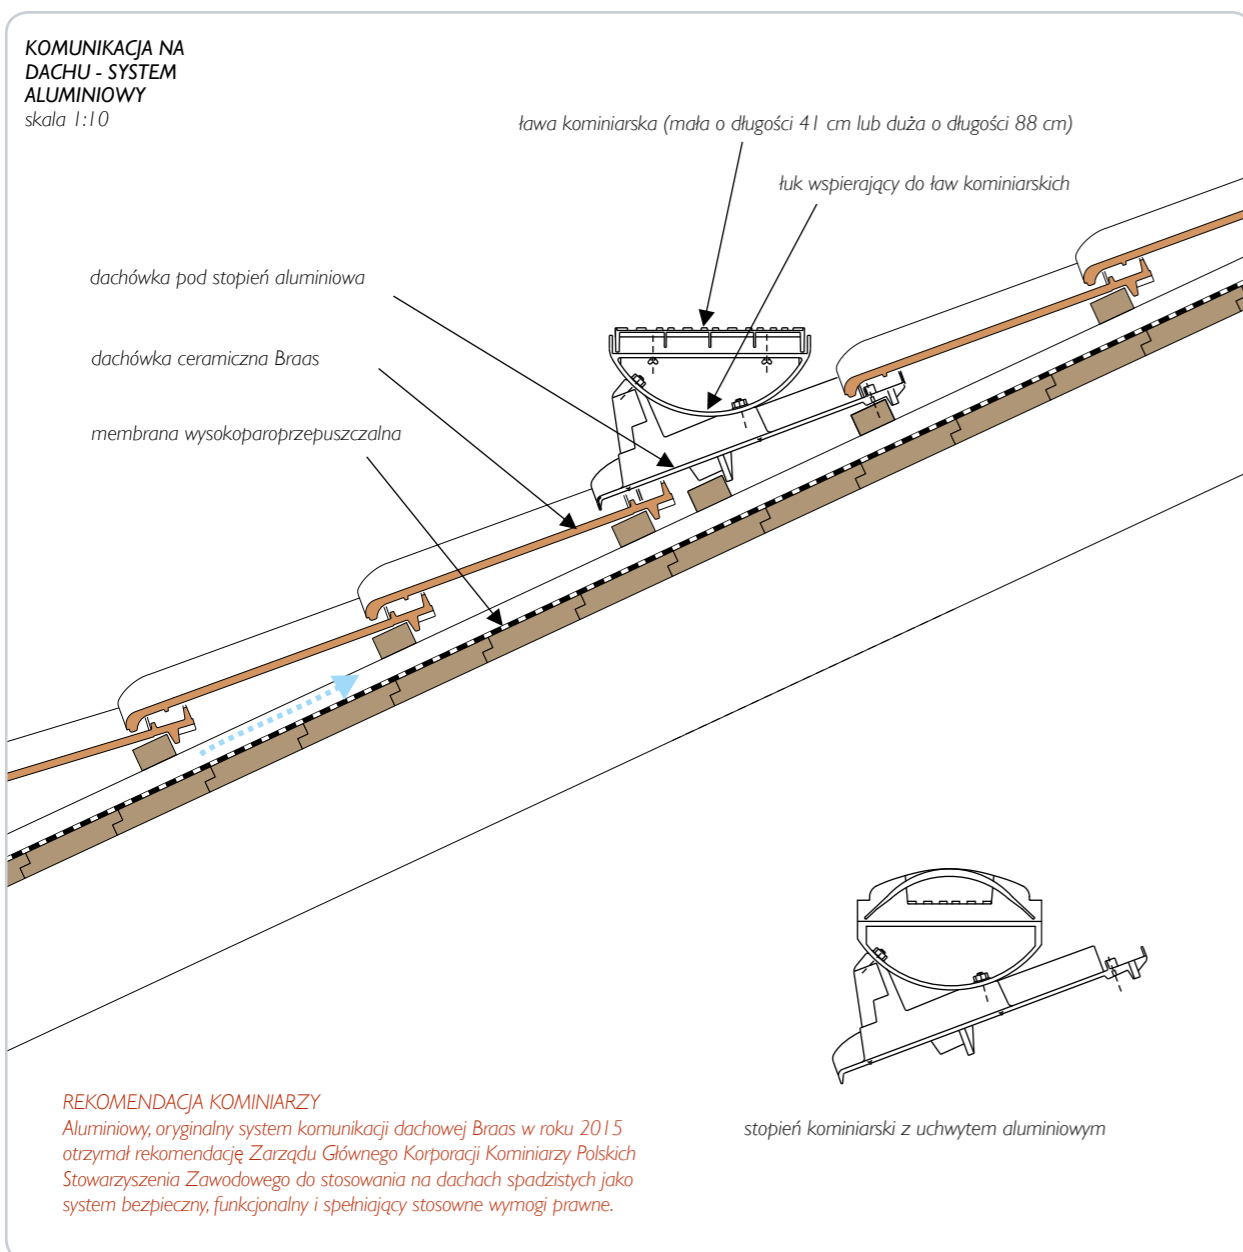

3.49 DETALE TECHNICZNE
SYSTEM KOMUNIKACJI BRAAS

KOMUNIKACJA NA DACHU - SYSTEM ALUMINIOWY

- pokrycie: dachówka ceramiczna BRAAS
- ława kominiarska (mała o długości 41 cm lub duża o długości 88 cm)
- stopień kominiarski z uchwytem
- łuk wspierający do ław kominiarskich
- dachówka pod stopień aluminiowa

3.50 DETALE TECHNICZNE
SYSTEM KOMUNIKACJI BRAAS

KOMUNIKACJA NA DACHU - SYSTEM STALOWY

- pokrycie: dachówka betonowa BRAAS
- ława kominiarska (długość: 40 / 80 / 100 / 200 cm)
- stopień kominiarski
- łuk do ław kominiarskich
- wspornik do ław kominiarskich z gumą EPDM