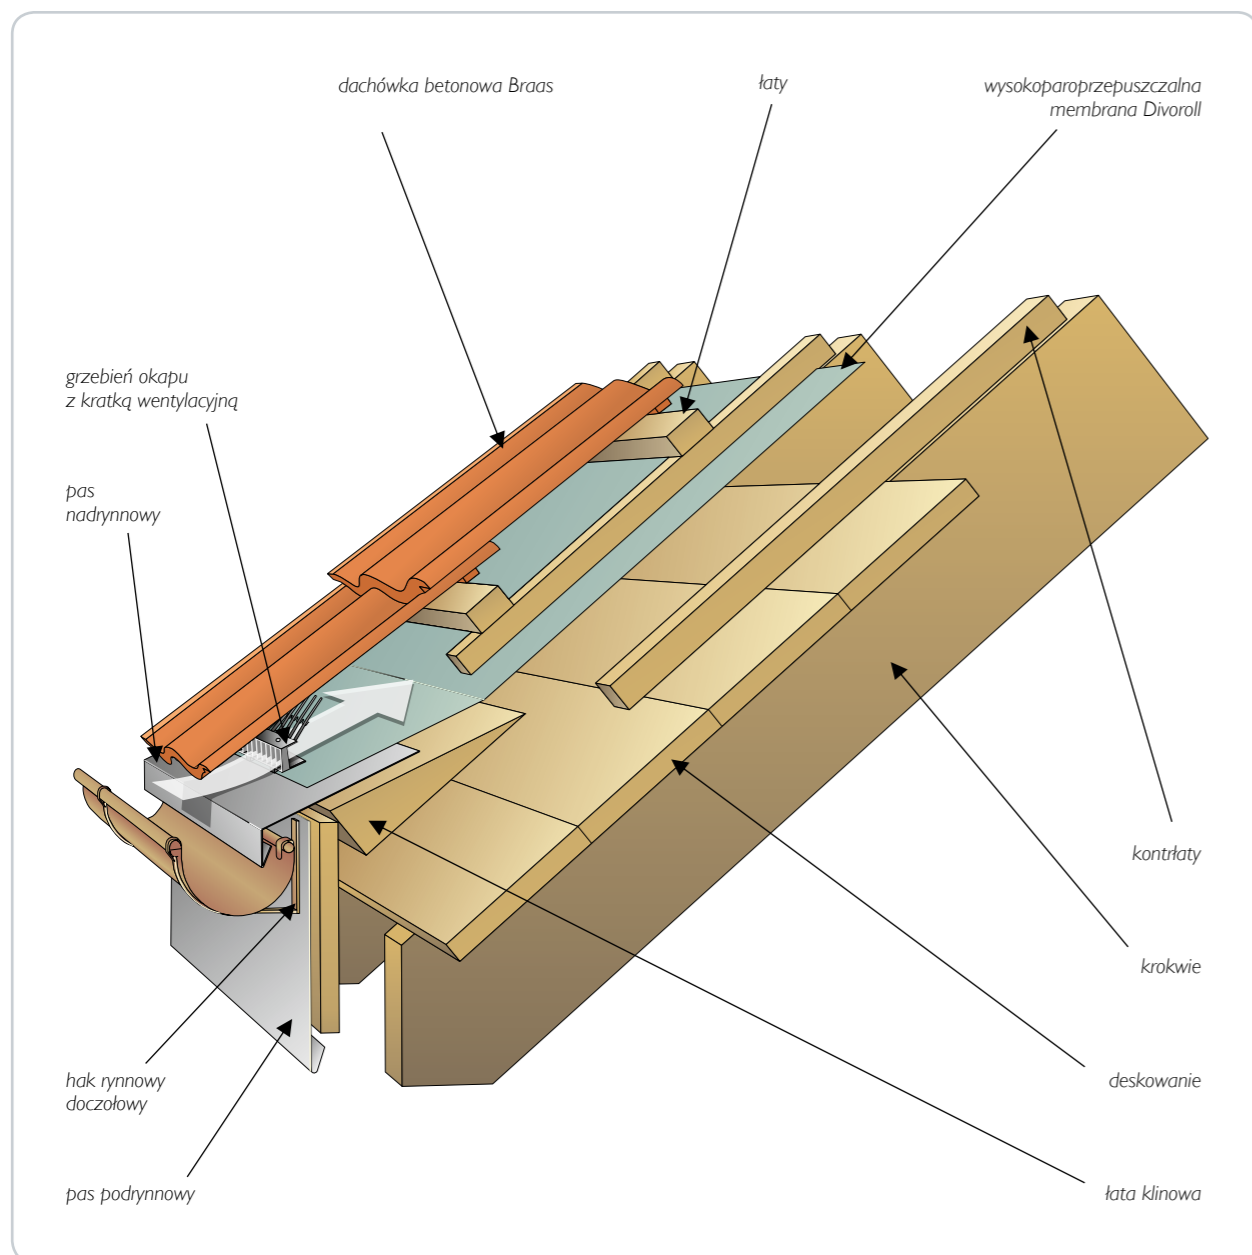

3.1 DETALE TECHNICZNE
OKAP DACHU

OKAP DACHU Z WARSTWĄ WSTĘPNEGO KRYCIA
WYPUSZCZONĄ NA PAS NADRYNNOWY

3.2 DETALE TECHNICZNE
OKAP DACHU

OKAP DACHU Z WARSTWĄ WSTĘPNEGO KRYCIA
WYPUSZCZONĄ NA PAS PODRYNNOWY